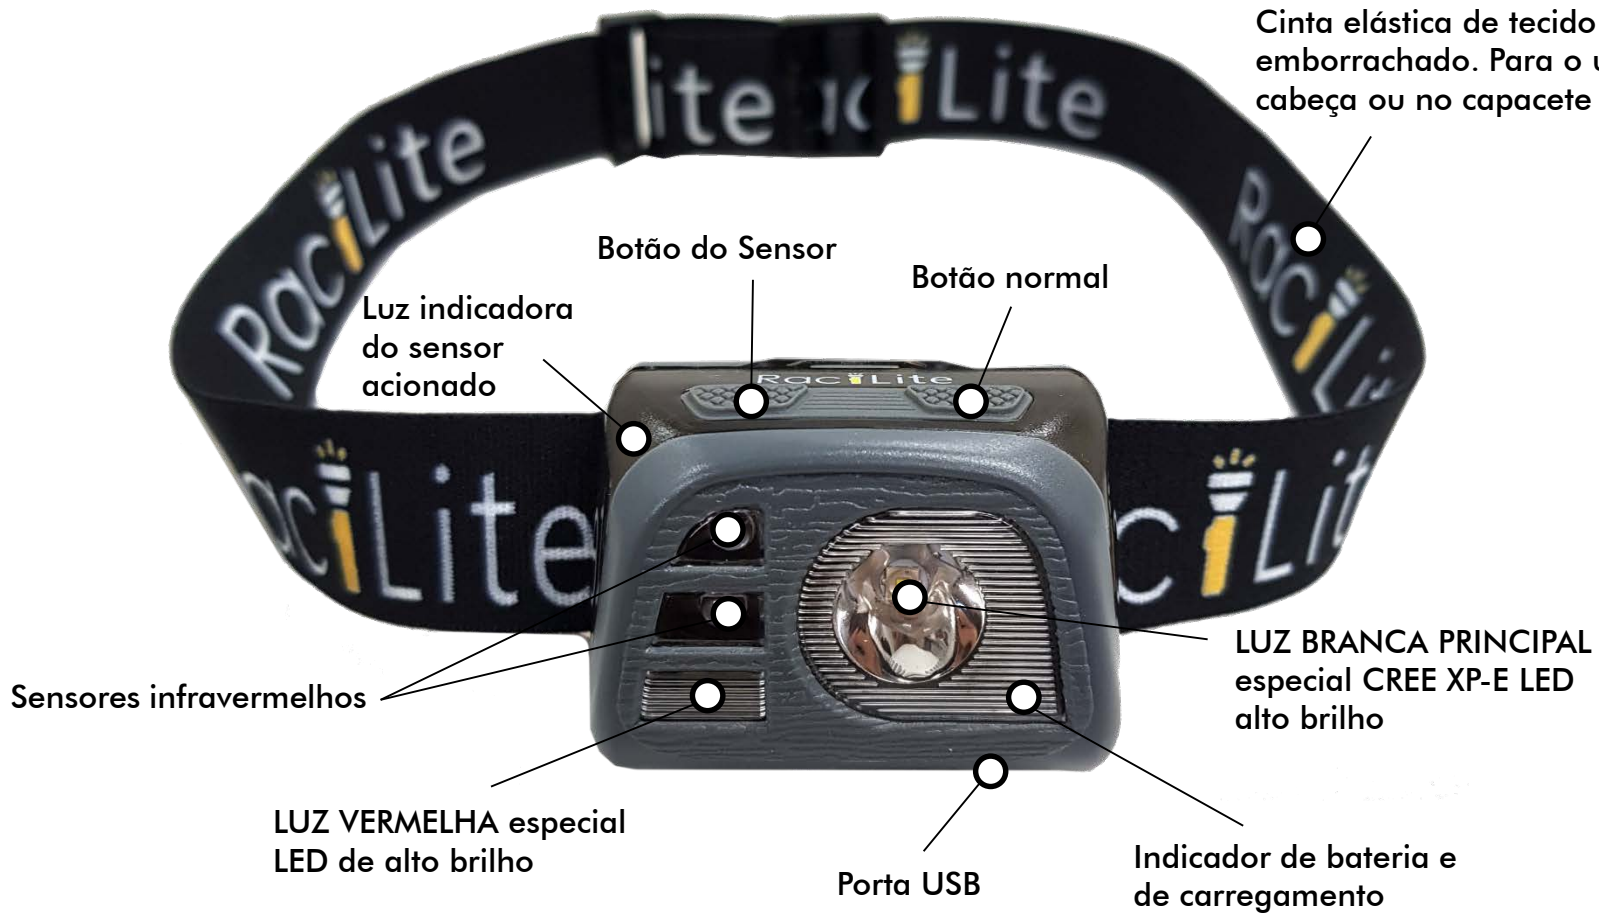

# Rac i Lite | HEAD 160RS

- Leve e compacta com design moderno
- Potente lanterna de cabeça LED, recarregável com opção de acionamento por SENSOR DE MOVIMENTO

- Cinta de tecido elástico com interior emborrachado. Para uso em a cabeça ou capacete

Rac i Lite  
quality | value | safe

**Assista ao vídeo**

Necessário estar conectado a internet

- Opção de acionamento por SENSOR DE MOVIMENTO
- Cinta de tecido elástico com interior emborrachado. Para uso em a cabeça ou capacete
- CREE XP-E super branco e LED vermelho de alto brilho
- Alimentado por bateria Li-Polymer 1200mAh de vida longa
- 3 modos de iluminação na luz principal: Alto, baixo e intermitente
- Indicador de LED que mostra o nível da bateria e status de carregamento
- Ângulo de feixe de 45 graus ajustável
- Alto impacto e resistência a choque, anti-queda 1.5-2M
- Resistência IPX4

### SENSOR DE MOVIMENTO :

Botão sensor do movimento:

\* O Botão do Sensor tem 2 modos, em cada modo você pode ligar / desligar acenando a mão na frente lanterna, você pode alternar os modos pressionando o botão.

LUZ VERMELHA

Quando o sensor de movimento estiver acionado

Cabeça ajustável com ângulo de 45 graus

- Cinta elástica de tecido com interior emborrachado. Para o uso na cabeça ou no capacete

Carregador USB

Quando a pilha está fraca, a luz indicadora vermelha pisca e a energia será cortada automaticamente em cerca de 30 minutos.