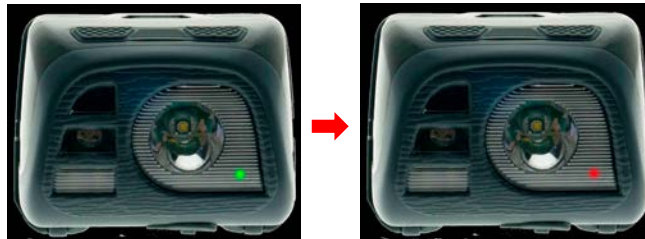

# Rac i Lite | HEAD 160RS

- Leve e compacta com design moderno
- Potente lanterna de cabeça LED, recarregável com opção de acionamento por SENSOR DE MOVIMENTO

- Cinta de tecido elástico com interior emborrachado. Para uso em a cabeça ou capacete

Rac i Lite  
quality | value | safe

**Assista ao vídeo**

Necessário estar conectado a internet

- Opção de acionamento por SENSOR DE MOVIMENTO
- Cinta de tecido elástico com interior emborrachado. Para uso em a cabeça ou capacete
- CREE XP-E super branco e LED vermelho de alto brilho
- Alimentado por bateria Li-Polymer 1200mAh de vida longa
- 3 modos de iluminação na luz principal: Alto, baixo e intermitente
- Indicador de LED que mostra o nível da bateria e status de carregamento
- Ângulo de feixe de 45 graus ajustável
- Alto impacto e resistência a choque, anti-queda 1.5-2M
- Resistência IPX4

### SENSOR DE MOVIMENTO :

Botão sensor do movimento:

\* O Botão do Sensor tem 2 modos, em cada modo você pode ligar / desligar acenando a mão na frente lanterna, você pode alternar os modos pressionando o botão.

LUZ VERMELHA

Quando o sensor de movimento estiver acionado

Cabeça ajustável com ângulo de 45 graus

- Cinta elástica de tecido com interior emborrachado. Para o uso na cabeça ou no capacete

Carregador USB

Quando a pilha está fraca, a luz indicadora vermelha pisca e a energia será cortada automaticamente em cerca de 30 minutos.