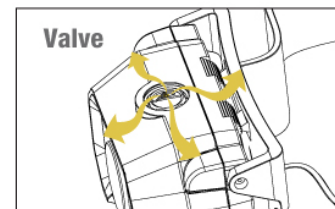

Projetada para garantir as trocas de pilhas facilmente e com segurança. Impede os usuários de operação acidental

Botão de apertar ON/OFF

Cinta elástica de tecido com interior emborrachado. **Para o uso na cabeça ou no capacete**

Lampada especial Cree XP-G2 LED de alto brilho

Cabeça com ângulo de feixe de 90° graus ajustável

Válvula: Libera a pressão do gás

ESPECIFICAÇÕES RacⁱLite | HEAD EXHT180

LUMENS

216 Alto | 100 Baixo

ALCANCE DA LUZ