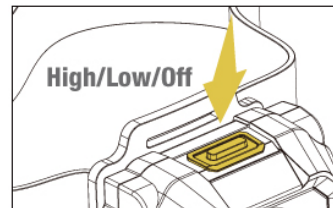

- **À prova d'água** (não é submersível) e **poeira IP67**

- **Corpo de ABS** super resistente

- Cabeça com **ângulo de feixe de 90° graus ajustável**

- Lâmpada especial **Cree XP-G2 LED** de alto brilho

- **2 tipos de iluminação: Alto e Baixo**

- Ideal para:

- **Campos de petróleo e gás**

- **Áreas de minas** (atende à regulamentação **ATEX M1 / M2**)

- **Espaços confinados**

- **Uso marítimo**

- **E demais lugares com riscos de explosões**

Projetada para garantir as trocas de pilhas facilmente e com segurança. Impede os usuários de operação acidental

Botão de apertar ON/OFF

Cinta elástica de tecido com interior emborrachado. **Para o uso na cabeça ou no capacete**