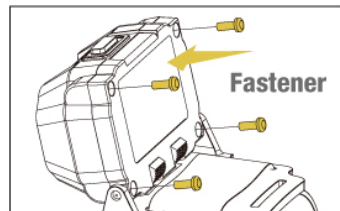

Projetada para garantir as trocas de pilhas facilmente e com segurança. Impede os usuários de operação acidental

Botão de apertar ON/OFF

Cinta elástica de tecido com interior emborrachado. **Para o uso na cabeça ou no capacete**