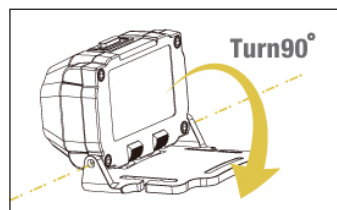

Projetada para garantir as trocas de pilhas facilmente e com segurança. Impede os usuários de operação acidental

Botão de apertar ON/OFF

Cinta elástica de tecido com interior emborrachado. **Para o uso na cabeça ou no capacete**

Lampada especial Cree XP-G2 LED de alto brilho

Cabeça com ângulo de feixe de 90° graus ajustável

Válvula: Libera a pressão do gás

ESPECIFICAÇÕES RacⁱLite | HEAD EXHT180

LUMENS

216 Alto | 100 Baixo

ALCANCE DA LUZ