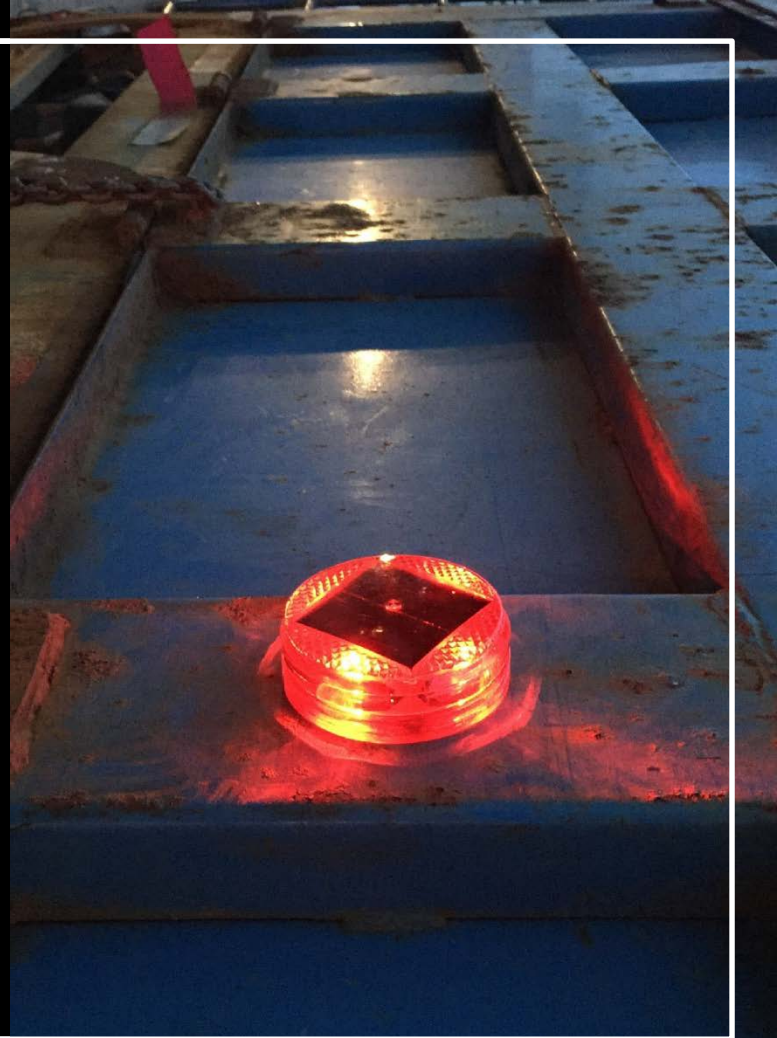

RacⁱLite

ULTRA-X SOLAR

Especialmente desenvolvido para:

- **Controle de tráfego**
- **Sinalização de áreas de risco**
- **Construção e manutenção de estradas e pontes**
- **Operação de busca e salvamento**
- **Entre outras diversas aplicações.**

Sinalizador Solar
0.46W

Painel solar 4v 60ma

Sensor de luz 300
~ 700lux

**Clip para acoplar
em cone**

4 led's de luz alta

**Visível até 1km de
distância**

**Totalmente carregado
pode chegar a
60 horas de autonomia**

**IP67, a luz de
advertência pode
ser usada com
segurança, mesmo
em dias chuvosos**

ESPECIFICAÇÕES:

ALCANCE DA LUZ

Visível até 1km de distância

PAINEL SOLAR

Painel solar 4v 60ma

LÂMPADA

LED Vermelho